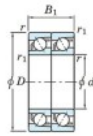

Roulement à bille simple rangée 7017-BDT-FY-JTEKT - 7017-BDT-FY-JTEKT

<https://www.123roulement.be/roulement-palier/roulement-bille/simple-rangee/7017-bdt-fy-jtekt>

Boundary dimensions

Bearing No.	Boundary dimensions(mm)						Basic load ratings(kN)		Fatigue load factor		Limiting speeds(min-1)
	d	D	B	r1(mm)	r2(mm)	C0	C0R	C0i	f0	Grease lub.	
7017BDT FY	85	130	44	1.1	0.6	99.2	96.7	4.85	-	3300	

CARACTÉRISTIQUES PRODUIT

Marque	JTEKT
N° Ean13	3616060657862
Diam. intérieur	85 mm
Diam. intérieur	3.346" inch
Diam. extérieur	130 mm
Diam. extérieur	5.118" inch
Epaisseur	44 mm
Epaisseur	1.732" inch
Vitesse limite	3300 rpm
Charge dynamique	99.2 kN
Charge statique	96.7 kN
Conditionnement	1

contact@123roulement.be

02 808 18 02

CRT4 de Lesquin 60 Rue Du Haut De Sainghin 59273 Fretin FRANCE