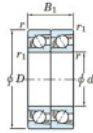

Roulement à bille simple rangée 7316-BDT-FY-JTEKT - 7316-BDT-FY-JTEKT

<https://www.123roulement.be/roulement-palier/roulement-bille/simple-rangee/7316-bdt-fy-jtekt>

Boundary dimensions

Bearing No.	Boundary dimensions(mm)				Basic load ratings(kN)		Fatigue load factor		Limiting speeds(min-1)
	d	D	B	r1(min)	Cr	C0*	Cu	f0	Grease lub.
7316BDT FY	80	170	78	2.1	259	200	11.6	-	2800

CARACTÉRISTIQUES PRODUIT

Marque	JTEKT
N° Ean13	3616060657787
Diam. intérieur	80 mm
Diam. extérieur	170 mm
Epaisseur	78 mm
Vitesse limite	2800 rpm
Charge dynamique	259 kN
Charge statique	200 kN
Conditionnement	1

contact@123roulement.be

02 808 18 02

CRT4 de Lesquin 60 Rue Du Haut De Sainghin 59273 Fretin FRANCE