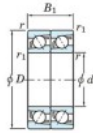

Roulement à bille simple rangée 7216-CDT-FY-JTEKT - 7216-CDT-FY-JTEKT

<https://www.123roulement.be/roulement-palier/roulement-bille/simple-rangee/7216-cdt-fy-jtekt>

Boundary dimensions

Bearing No.	Boundary dimensions(mm)					Basic load ratings(kN)		Fatigue load factor		Limiting speeds(min-1)
	d	D	B	r1(min)	r1(max)	C₀	C_{0r}	C₁₀	C₉₀	
7216CDT FY	80	140	52	2	1	189	155	9.4	14.7	5900

CARACTÉRISTIQUES PRODUIT

Marque	JTEKT
N° Ean13	3616060657770
Diam. intérieur	80 mm
Diam. extérieur	140 mm
Epaisseur	52 mm
Vitesse limite	5900 rpm
Charge dynamique	189 kN
Charge statique	155 kN
Conditionnement	1

contact@123roulement.be

02 808 18 02

CRT4 de Lesquin 60 Rue Du Haut De Sainghin 59273 Fretin FRANCE