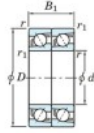

Roulement à bille simple rangée 7216-BDT-FY-JTEKT - 7216-BDT-FY-JTEKT

<https://www.123roulement.be/roulement-palier/roulement-bille/simple-rangee/7216-bdt-fy-jtekt>

Boundary dimensions

Bearing No.	Boundary dimensions(mm)				Basic load ratings(kN)		Fatigue load factor		Limiting speeds(min-1)	
	d	D	B	r1(mm)	r2(mm)	C_r	C_{0r}	f₀	Grease lub.	
7216BDT FY	80	140	52	2	1	157	130	7,15	-	3200

CARACTÉRISTIQUES PRODUIT

Marque	JTEKT
N° Ean13	3616060657756
Diam. intérieur	80 mm
Diam. extérieur	140 mm
Epaisseur	52 mm
Vitesse limite	3200 rpm
Charge dynamique	157 kN
Charge statique	130 kN
Conditionnement	1

contact@123roulement.be

02 808 18 02

CRT4 de Lesquin 60 Rue Du Haut De Sainghin 59273 Fretin FRANCE