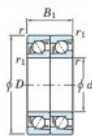

Roulement à bille simple rangée 7916-CDT-FY-JTEKT - 7916-CDT-FY-JTEKT

<https://www.123roulement.be/roulement-palier/roulement-bille/simple-rangee/7916-cdt-fy-jtekt>

Boundary dimensions

Bearing No.	Boundary dimensions(mm)					Basic load ratings(kN)		Fatigue load factor		Limiting speeds(min-1)
	d	D	B	r1(mm)	r2(mm)	C_r	C_{0r}	C_{0t}	f₀	Grease lub.
7916CDT FY	80	110	32	1	0.6	60.5	63.2	3.25	16.5	7000

CARACTÉRISTIQUES PRODUIT

Marque	JTEKT
N° Ean13	3616060657701
Diam. intérieur	80 mm
Diam. extérieur	110 mm
Epaisseur	32 mm
Vitesse limite	7000 rpm
Charge dynamique	60.5 kN
Charge statique	63.2 kN
Conditionnement	1

contact@123roulement.be

02 808 18 02

CRT4 de Lesquin 60 Rue Du Haut De Sainghin 59273 Fretin FRANCE