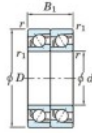

Roulement à bille simple rangée 7315-BDT-FY-JTEKT - 7315-BDT-FY-JTEKT

<https://www.123roulement.be/roulement-palier/roulement-bille/simple-rangee/7315-bdt-fy-jtekt>

Boundary dimensions

Bearing No.	Boundary dimensions(mm)				Basic load ratings(kN)		Fatigue load factor		Limiting speeds(min-1)	
	d	D	B	r1(mm)	r2(mm)	C_r	C_{0r}	C₀	Grease Lub.	
7315BDT FY	75	160	74	2.1	1.1	239	178	10.7	-	3000

CARACTÉRISTIQUES PRODUIT

Marque	JTEKT
N° Ean13	3616060657640
Diam. intérieur	75 mm
Diam. extérieur	160 mm
Epaisseur	74 mm
Vitesse limite	3000 rpm
Charge dynamique	239 kN
Charge statique	178 kN
Conditionnement	1

contact@123roulement.be

02 808 18 02

CRT4 de Lesquin 60 Rue Du Haut De Sainghin 59273 Fretin FRANCE