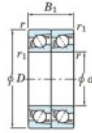

Roulement à bille simple rangée 7215-CDT-FY-JTEKT - 7215-CDT-FY-JTEKT

<https://www.123roulement.be/roulement-palier/roulement-bille/simple-rangee/7215-cdt-fy-jtekt>

Boundary dimensions

Bearing No.	Boundary dimensions(mm)					Basic load ratings(kN)		Fatigue load factor		Limiting speeds(min-1)
	d	D	B	r1(mm)	r2(mm)	C_r	C_{0r}	C_u	f₀	Grease Lub.
7215CDT FY	75	130	50	1.5	1	175	141	8.95	14.6	6400

CARACTÉRISTIQUES PRODUIT

Marque	JTEKT
N° Ean13	3616060657633
Diam. intérieur	75 mm
Diam. intérieur	2.953" inch
Diam. extérieur	130 mm
Diam. extérieur	5.118" inch
Epaisseur	50 mm
Epaisseur	1.969" inch
Vitesse limite	6400 rpm
Charge dynamique	175 kN
Charge statique	141 kN
Conditionnement	1

contact@123roulement.be

02 808 18 02

CRT4 de Lesquin 60 Rue Du Haut De Sainghin 59273 Fretin FRANCE