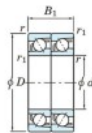

Roulement à bille simple rangée 7215-BDT-FY-JTEKT - 7215-BDT-FY-JTEKT

<https://www.123roulement.be/roulement-palier/roulement-bille/simple-rangee/7215-bdt-fy-jtekt>

Boundary dimensions

Bearing No.	Boundary dimensions(mm)					Basic load ratings(kN)		Fatigue load factor		Limiting speeds(min-1)
	d	D	B	r1(max)	r2(max)	Cr	Cor	Cu	f0	Grease lub.
7215BDT FY	75	130	50	1.5	1	146	119	6.85	-	3500

CARACTÉRISTIQUES PRODUIT

Marque	JTEKT
N° Ean13	3616060657619
Diam. intérieur	75 mm
Diam. extérieur	130 mm
Epaisseur	50 mm
Vitesse limite	3500 rpm
Charge dynamique	146 kN
Charge statique	119 kN
Conditionnement	1

contact@123roulement.be

02 808 18 02

CRT4 de Lesquin 60 Rue Du Haut De Sainghin 59273 Fretin FRANCE