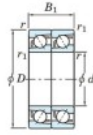

Roulement à bille simple rangée 7015-BDT-FY-JTEKT - 7015-BDT-FY-JTEKT

<https://www.123roulement.be/roulement-palier/roulement-bille/simple-rangee/7015-bdt-fy-jtekt>

Boundary dimensions

Bearing No.	Boundary dimensions(mm)					Basic load ratings(kN)		Fatigue load factor		Limiting speeds(min-1)
	d	D	B	r1(mm)	r2(mm)	Cr	Cor	Cu	f0	Grease Lub
7015BDT FY	75	115	40	1.1	0.6	79.3	75.2	3.95	-	3800

CARACTÉRISTIQUES PRODUIT

Marque	JTEKT
N° Ean13	3616060657572
Diam. intérieur	75 mm
Diam. extérieur	115 mm
Epaisseur	40 mm
Vitesse limite	3800 rpm
Charge dynamique	79.3 kN
Charge statique	75.2 kN
Conditionnement	1

contact@123roulement.be

02 808 18 02

CRT4 de Lesquin 60 Rue Du Haut De Sainghin 59273 Fretin FRANCE