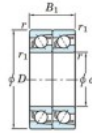

Roulement à bille simple rangée 7915-CDT-FY-JTEKT - 7915-CDT-FY-JTEKT

<https://www.123roulement.be/roulement-palier/roulement-bille/simple-rangee/7915-cdt-fy-jtekt>

Boundary dimensions

Bearing No.	Boundary dimensions(mm)					Basic load ratings(kN)		Fatigue load factor		Limiting speeds(min-1)
	d	D	B	r1(mm)	r2(mm)	C_r	C_{0r}	C₀₂	f0	Grease lub.
7915CDT FY	75	105	32	1	0.6	59.7	60.9	3.15	16.5	7400

CARACTÉRISTIQUES PRODUIT

Marque	JTEKT
N° Ean13	3616060657558
Diam. intérieur	75 mm
Diam. extérieur	105 mm
Epaisseur	32 mm
Vitesse limite	7400 rpm
Charge dynamique	59.7 kN
Charge statique	60.9 kN
Conditionnement	1

contact@123roulement.be

02 808 18 02

CRT4 de Lesquin 60 Rue Du Haut De Sainghin 59273 Fretin FRANCE