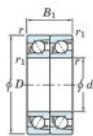

Roulement à bille simple rangée 7414-BDT-FY-JTEKT - 7414-BDT-FY-JTEKT

<https://www.123roulement.be/roulement-palier/roulement-bille/simple-rangee/7414-bdt-fy-jtekt>

Boundary dimensions

Bearing No.	Boundary dimensions(mm)					Basic load ratings(kN)		Fatigue load factor		Limiting speeds(min-1)
	d	D	B	r1max	r1min	C0	C0r	C10	f0	Grease lub.
7414BDT FY	70	180	84	3	1.1	301	237	10.9	-	2300

CARACTÉRISTIQUES PRODUIT

Marque	JTEKT
N° Ean13	3616060657503
Diam. intérieur	70 mm
Diam. extérieur	180 mm
Epaisseur	84 mm
Vitesse limite	2300 rpm
Charge dynamique	301 kN
Charge statique	237 kN
Conditionnement	1

contact@123roulement.be

02 808 18 02

CRT4 de Lesquin 60 Rue Du Haut De Sainghin 59273 Fretin FRANCE