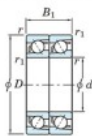

Roulement à bille simple rangée 7914-CDT-FY-JTEKT - 7914-CDT-FY-JTEKT

<https://www.123roulement.be/roulement-palier/roulement-bille/simple-rangee/7914-cdt-fy-jtekt>

Boundary dimensions

Bearing No.	Boundary dimensions(mm)					Basic load ratings(kN)		Fatigue load factor		Limiting speeds(min-1)
	d	D	B	r1(mm)	r2(mm)	Cr	Cor	C0	f0	Grease Lub.
7914CDT FY	70	100	32	1	0.6	58.8	58	3.05	16.4	7800

CARACTÉRISTIQUES PRODUIT

Marque	JTEKT
N° Ean13	3616060657381
Diam. intérieur	70 mm
Diam. extérieur	100 mm
Epaisseur	32 mm
Vitesse limite	7800 rpm
Charge dynamique	58.8 kN
Charge statique	58 kN
Conditionnement	1

contact@123roulement.be

02 808 18 02

CRT4 de Lesquin 60 Rue Du Haut De Sainghin 59273 Fretin FRANCE