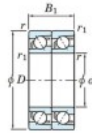

Roulement à bille simple rangée 7213-BDT-FY-JTEKT - 7213-BDT-FY-JTEKT

<https://www.123roulement.be/roulement-palier/roulement-bille/simple-rangee/7213-bdt-fy-jtekt>

Boundary dimensions

Bearing No.	Boundary dimensions(mm)					Basic load ratings(kN)			Fatigue load factor	Limiting speeds(min-1)
	d	D	B	r1(min)	r1(max)	Cr	C0r	Cv	f0	Grease lub.
7213BDT FY	65	120	46	1.5	1	124	98.7	5.8	-	3900

CARACTÉRISTIQUES PRODUIT

Marque	JTEKT
N° Ean13	3616060657299
Diam. intérieur	65 mm
Diam. extérieur	120 mm
Epaisseur	46 mm
Vitesse limite	3900 rpm
Charge dynamique	124 kN
Charge statique	98.7 kN
Conditionnement	1

contact@123roulement.be

02 808 18 02

CRT4 de Lesquin 60 Rue Du Haut De Sainghin 59273 Fretin FRANCE