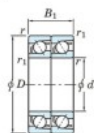

Roulement à bille simple rangée 7013-DT-FY-JTEKT - 7013-DT-FY-JTEKT

<https://www.123roulement.be/roulement-palier/roulement-bille/simple-rangee/7013-dt-fy-jtekt>

Boundary dimensions

Bearing No.	Boundary dimensions(mm)						Basic load ratings(kN)		Fatigue load factor	Limiting speeds(min-1)
	d	D	B	r1(mm)	r2(mm)	Cr	C0k	100	Grease lub.	
7013DT FY	65	100	36	1.1	0.6	68.3	62.8	3.4	5800	

CARACTÉRISTIQUES PRODUIT

Marque	JTEKT
N° Ean13	3616060657275
Diam. intérieur	65 mm
Diam. extérieur	100 mm
Epaisseur	36 mm
Vitesse limite	5800 rpm
Charge dynamique	68.3 kN
Charge statique	62.8 kN
Conditionnement	1

contact@123roulement.be

02 808 18 02

CRT4 de Lesquin 60 Rue Du Haut De Sainghin 59273 Fretin FRANCE