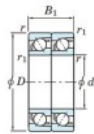

Roulement à bille simple rangée 7412-DT-FY-JTEKT - 7412-DT-FY-JTEKT

<https://www.123roulement.be/roulement-palier/roulement-bille/simple-rangee/7412-dt-fy-jtekt>

Boundary dimensions

Bearing No.	Boundary dimensions(mm)					Basic load ratings(kN)		Fatigue load factor		Limiting speeds(min-1)
	d	D	B	r1(mm)	r2(mm)	C_r	C_{0r}	f₀	f₁	Grease lub.
7412DT FY	60	150	70	2.1	1.1	262	187	13.7	-	3200

CARACTÉRISTIQUES PRODUIT

Marque	JTEKT
N° Ean13	3616060657220
Diam. intérieur	60 mm
Diam. extérieur	150 mm
Epaisseur	70 mm
Vitesse limite	3200 rpm
Charge dynamique	262 kN
Charge statique	187 kN
Conditionnement	1

contact@123roulement.be

02 808 18 02

CRT4 de Lesquin 60 Rue Du Haut De Sainghin 59273 Fretin FRANCE