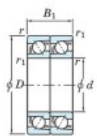

Roulement à bille simple rangée 7312-CDT-FY-JTEKT - 7312-CDT-FY-JTEKT

<https://www.123roulement.be/roulement-palier/roulement-bille/simple-rangee/7312-cdt-fy-jtekt>

Boundary dimensions

Bearing No.	Boundary dimensions(mm)				Basic load ratings(kN)		Fatigue load factor		Limiting speeds(min-1)
	d	D	B	r1(mm)	r2(mm)	C_r	C_{0r}	C₀	B₀ Grease lub.
7312CDT FY	60	130	62	2.1	1.1	201	141	10.5	13.4 6800

CARACTÉRISTIQUES PRODUIT

Marque	JTEKT
N° Ean13	3616060657206
Diam. intérieur	60 mm
Diam. extérieur	130 mm
Epaisseur	62 mm
Vitesse limite	6800 rpm
Charge dynamique	201 kN
Charge statique	141 kN
Conditionnement	1

contact@123roulement.be

02 808 18 02

CRT4 de Lesquin 60 Rue Du Haut De Sainghin 59273 Fretin FRANCE