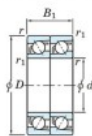

Roulement à bille simple rangée 7212-CDT-FY-JTEKT - 7212-CDT-FY-JTEKT

<https://www.123roulement.be/roulement-palier/roulement-bille/simple-rangee/7212-cdt-fy-jtekt>

Boundary dimensions

Bearing No.	Boundary dimensions(mm)					Basic load ratings(kN)		Fatigue load factor		Limiting speeds(min-1)
	d	D	B	r1(mm)	r2(mm)	C_r	C_{0r}	C_u	f₀	Grease lub.
7212CDT FY	60	110	44	1.5	1	130	99	6.45	14.5	7500

CARACTÉRISTIQUES PRODUIT

Marque	JTEKT
N° Ean13	3616060657176
Diam. intérieur	60 mm
Diam. intérieur	2.362" inch
Diam. extérieur	110 mm
Diam. extérieur	4.331" inch
Epaisseur	44 mm
Epaisseur	1.732" inch
Vitesse limite	7500 rpm
Charge dynamique	130 kN
Charge statique	99 kN
Conditionnement	1

contact@123roulement.be

02 808 18 02

CRT4 de Lesquin 60 Rue Du Haut De Sainghin 59273 Fretin FRANCE