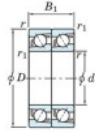

Roulement à bille simple rangée 7912-CDT-FY-JTEKT - 7912-CDT-FY-JTEKT

<https://www.123roulement.be/roulement-palier/roulement-bille/simple-rangee/7912-cdt-fy-jtekt>

Boundary dimensions

Bearing No.	Boundary dimensions(mm)					Basic load ratings(kN)		Fatigue load factor		Limiting speeds(min-1)
	d	D	B	r1(mm)	r2(mm)	C_r	C_{0r}	f₀	f₁	Grease lub.
7912CDT FY	60	85	26	1	0.6	47.2	43.6	2.35	16.3	9100

CARACTÉRISTIQUES PRODUIT

Marque	JTEKT
N° Ean13	3616060657107
Diam. intérieur	60 mm
Diam. intérieur	2.362" inch
Diam. extérieur	85 mm
Diam. extérieur	3.346" inch
Epaisseur	26 mm
Epaisseur	1.024" inch
Vitesse limite	9100 rpm
Charge dynamique	47.2 kN
Charge statique	43.6 kN
Conditionnement	1

contact@123roulement.be

02 808 18 02

CRT4 de Lesquin 60 Rue Du Haut De Sainghin 59273 Fretin FRANCE