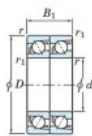

Roulement à bille simple rangée 7311-CDT-FY-JTEKT - 7311-CDT-FY-JTEKT

<https://www.123roulement.be/roulement-palier/roulement-bille/simple-rangee/7311-cdt-fy-jtekt>

Boundary dimensions

Bearing No.	Boundary dimensions(mm)					Basic load ratings(kN)		Fatigue load factor		Limiting speeds(min-1)
	d	D	B	r1(min)	r1(max)	Cr	Cor	C0	f0	Grease lub
7311CDT FY	55	120	58	2	1	176	121	9	13.4	7400

CARACTÉRISTIQUES PRODUIT

Marque	JTEKT
N° Ean13	3616060657060
Diam. intérieur	55 mm
Diam. extérieur	120 mm
Epaisseur	58 mm
Vitesse limite	7400 rpm
Charge dynamique	176 kN
Charge statique	121 kN
Conditionnement	1

contact@123roulement.be

02 808 18 02

CRT4 de Lesquin 60 Rue Du Haut De Sainghin 59273 Fretin FRANCE