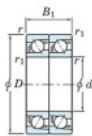

Roulement à bille simple rangée 7211-CDT-FY-JTEKT - 7211-CDT-FY-JTEKT

<https://www.123roulement.be/roulement-palier/roulement-bille/simple-rangee/7211-cdt-fy-jtekt>

Boundary dimensions

Bearing No.	Boundary dimensions(mm)					Basic load ratings(kN)		Fatigue load factor		Limiting speeds(min-1)
	d	D	B	r1(max)	r1(min)	Cr	Cor	C0	f0	Grease lub
7211CDT FY	55	100	42	1.5	1	107	80.4	5.2	14.6	8400

CARACTÉRISTIQUES PRODUIT

Marque	JTEKT
N° Ean13	3616060657039
Diam. intérieur	55 mm
Diam. extérieur	100 mm
Epaisseur	42 mm
Vitesse limite	8400 rpm
Charge dynamique	107 kN
Charge statique	80.4 kN
Conditionnement	1

contact@123roulement.be

02 808 18 02

CRT4 de Lesquin 60 Rue Du Haut De Sainghin 59273 Fretin FRANCE