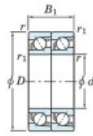

Roulement à bille simple rangée 7911-CDT-FY-JTEKT - 7911-CDT-FY-JTEKT

<https://www.123roulement.be/roulement-palier/roulement-bille/simple-rangee/7911-cdt-fy-jtekt>

Boundary dimensions

Bearing No.	Boundary dimensions(mm)					Basic load ratings(kN)		Fatigue load factor		Limiting speeds(min-1)
	d	D	B	r1(mm)	r2(mm)	Cr	C0r	C1	C0	Grease Lub.
7911CDT FY	55	80	26	1	0.6	40	37	1.95	16.3	10000

CARACTÉRISTIQUES PRODUIT

Marque	JTEKT
N° Ean13	3616060656957
Diam. intérieur	55 mm
Diam. extérieur	80 mm
Epaisseur	26 mm
Vitesse limite	10000 rpm
Charge dynamique	40 kN
Charge statique	37 kN
Conditionnement	1

contact@123roulement.be

02 808 18 02

CRT4 de Lesquin 60 Rue Du Haut De Sainghin 59273 Fretin FRANCE