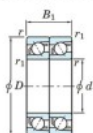

Roulement à bille simple rangée 7209-CDT-FY-JTEKT - 7209-CDT-FY-JTEKT

<https://www.123roulement.be/roulement-palier/roulement-bille/simple-rangee/7209-cdt-fy-jtekt>

Boundary dimensions

Bearing No.	Boundary dimensions(mm)					Basic load ratings(kN)		Fatigue load factor		Limiting speeds(min-1)
	d	D	B	r1(max)	r2(max)	C_r	C_{0r}	C₁₀	f₀	Grease lub.
7209CDT FY	45	85	38	1.1	0.6	82.9	57.4	3.9	14.2	10000

CARACTÉRISTIQUES PRODUIT

Marque	JTEKT
N° Ean13	3616060656759
Diam. intérieur	45 mm
Diam. extérieur	85 mm
Epaisseur	38 mm
Vitesse limite	10000 rpm
Charge dynamique	82.9 kN
Charge statique	57.4 kN
Conditionnement	1

contact@123roulement.be

02 808 18 02

CRT4 de Lesquin 60 Rue Du Haut De Sainghin 59273 Fretin FRANCE