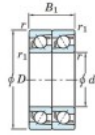

Roulement à bille simple rangée 7209-DT-FY-JTEKT - 7209-DT-FY-JTEKT

<https://www.123roulement.be/roulement-palier/roulement-bille/simple-rangee/7209-dt-fy-jtekt>

Boundary dimensions

Bearing No.	Boundary dimensions(mm)					Basic load ratings(kN)		Fatigue load factor		Limiting speeds(min-1)
	d	D	B	r1(mm)	r2(mm)	Cr	Cor	Cu	f0	Grease Lub.
7209DT FY	45	85	38	1.1	0.6	76.6	53.2	3.4	-	7500

CARACTÉRISTIQUES PRODUIT

Marque	JTEKT
N° Ean13	3616060656742
Diam. intérieur	45 mm
Diam. extérieur	85 mm
Epaisseur	38 mm
Vitesse limite	7500 rpm
Charge dynamique	76.6 kN
Charge statique	53.2 kN
Conditionnement	1

contact@123roulement.be

02 808 18 02

CRT4 de Lesquin 60 Rue Du Haut De Sainghin 59273 Fretin FRANCE