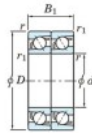

Roulement à bille simple rangée 7209-BDT-FY-JTEKT - 7209-BDT-FY-JTEKT

<https://www.123roulement.be/roulement-palier/roulement-bille/simple-rangee/7209-bdt-fy-jtekt>

Boundary dimensions

Bearing No.	Boundary dimensions(mm)					Basic load ratings(kN)		Fatigue load factor		Limiting speeds(min-1)
	d	D	B	r1(mm)	r2(mm)	Cr	Cor	C0	f0	Grease lub.
7209BDT FY	45	85	38	1.1	0.6	69.7	48.6	2.95	-	5600

CARACTÉRISTIQUES PRODUIT

Marque	JTEKT
N° Ean13	3616060656735
Diam. intérieur	45 mm
Diam. extérieur	85 mm
Epaisseur	38 mm
Vitesse limite	5600 rpm
Charge dynamique	69.7 kN
Charge statique	48.6 kN
Conditionnement	1

contact@123roulement.be

02 808 18 02

CRT4 de Lesquin 60 Rue Du Haut De Sainghin 59273 Fretin FRANCE