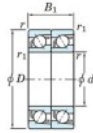

Roulement à bille simple rangée 7008-BDT-FY-JTEKT - 7008-BDT-FY-JTEKT

<https://www.123roulement.be/roulement-palier/roulement-bille/simple-rangee/7008-bdt-fy-jtekt>

Boundary dimensions

Bearing No.	Boundary dimensions(mm)				Basic load ratings(kN)		Fatigue load factor		Limiting speeds(min-1)	
	d	D	B	r1(mm)	Cr	Cor	Cu	f0	Grease lub.	
7008BDT FY	40	68	30	1	0.6	34.2	26.4	1.45	-	6600

CARACTÉRISTIQUES PRODUIT

Marque	JTEKT
N° Ean13	3616060656568
Diam. intérieur	40 mm
Diam. extérieur	68 mm
Epaisseur	30 mm
Vitesse limite	6600 rpm
Charge dynamique	34.2 kN
Charge statique	26.4 kN
Conditionnement	1

contact@123roulement.be

02 808 18 02

CRT4 de Lesquin 60 Rue Du Haut De Sainghin 59273 Fretin FRANCE