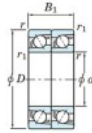

Roulement à bille simple rangée 7207-CDT-FY-JTEKT - 7207-CDT-FY-JTEKT

<https://www.123roulement.be/roulement-palier/roulement-bille/simple-rangee/7207-cdt-fy-jtekt>

Boundary dimensions

Bearing No.	Boundary dimensions(mm)					Basic load ratings(kN)		Fatigue load factor		Limiting speeds(min-1)
	d	D	B	r1(mm)	r2(mm)	C_r	C_{0r}	C₁₀	f₀	Grease lub.
7207CDT FY	35	72	34	1.1	0.6	61.7	40.2	2.75	14	12000

CARACTÉRISTIQUES PRODUIT

Marque	JTEKT
N° Ean13	3616060656476
Diam. intérieur	35 mm
Diam. extérieur	72 mm
Epaisseur	34 mm
Vitesse limite	12000 rpm
Charge dynamique	61.7 kN
Charge statique	40.2 kN
Conditionnement	1

contact@123roulement.be

02 808 18 02

CRT4 de Lesquin 60 Rue Du Haut De Sainghin 59273 Fretin FRANCE