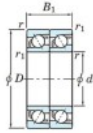

Roulement à bille simple rangée 7207-DT-FY-JTEKT - 7207-DT-FY-JTEKT

<https://www.123roulement.be/roulement-palier/roulement-bille/simple-rangee/7207-dt-fy-jtekt>

Boundary dimensions

Bearing No.	Boundary dimensions(mm)					Basic load ratings(kN)		Fatigue load limit(kN)		factor	Limiting speeds(min-1)
	d	D	B	r1(min)	r1(max)	Cr	Cor	Cv	Cv		
7207DT FY	35	72	34	1.1	0.6	57.1	37.3	2.45	-	-	8800

CARACTÉRISTIQUES PRODUIT

Marque	JTEKT
N° Ean13	3616060656469
Diam. intérieur	35 mm
Diam. extérieur	72 mm
Épaisseur	34 mm
Vitesse limite	8800 rpm
Charge dynamique	57.1 kN
Charge statique	37.3 kN
Conditionnement	1

contact@123roulement.be

02 808 18 02

CRT4 de Lesquin 60 Rue Du Haut De Sainghin 59273 Fretin FRANCE