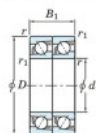

Roulement à bille simple rangée 7907-CDT-FY-JTEKT - 7907-CDT-FY-JTEKT

<https://www.123roulement.be/roulement-palier/roulement-bille/simple-rangee/7907-cdt-fy-jtekt>

Boundary dimensions

Bearing No.	Boundary dimensions(mm)					Basic load ratings(kN)		Fatigue load factor		Limiting speeds(min-1)
	d	D	B	r1(mm)	r2(mm)	C_r	C_{0r}	f₀	f₁	Grease lub.
7907CDT FY	35	55	20	0.6	0.3	25.5	19.4	1.1	15.7	15000

CARACTÉRISTIQUES PRODUIT

Marque	JTEKT
N° Ean13	3616060656407
Diam. intérieur	35 mm
Diam. extérieur	55 mm
Epaisseur	20 mm
Vitesse limite	15000 rpm
Charge dynamique	25.5 kN
Charge statique	19.4 kN
Conditionnement	1

contact@123roulement.be

02 808 18 02

CRT4 de Lesquin 60 Rue Du Haut De Sainghin 59273 Fretin FRANCE