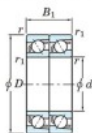

Roulement à bille simple rangée 7006-DT-FY-JTEKT - 7006-DT-FY-JTEKT

<https://www.123roulement.be/roulement-palier/roulement-bille/simple-rangee/7006-dt-fy-jtekt>

Boundary dimensions

Bearing No.	Boundary dimensions(mm)					Basic load ratings(kN)		Fatigue load factor		Limiting speeds(min-1)
	d	D	B	r1(max)	r2(max)	C_r	C_{0r}	C₁₀	f₀	Grease lub.
7006DT FY	30	55	26	1	0.6	29.5	20.2	1.2	-	11000

CARACTÉRISTIQUES PRODUIT

Marque	JTEKT
N° Ean13	3616060656308
Diam. intérieur	30 mm
Diam. extérieur	55 mm
Epaisseur	26 mm
Vitesse limite	11000 rpm
Charge dynamique	29.5 kN
Charge statique	20.2 kN
Conditionnement	1

contact@123roulement.be

02 808 18 02

CRT4 de Lesquin 60 Rue Du Haut De Sainghin 59273 Fretin FRANCE