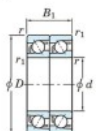

Roulement à bille simple rangée 7906-CDT-FY-JTEKT - 7906-CDT-FY-JTEKT

<https://www.123roulement.be/roulement-palier/roulement-bille/simple-rangee/7906-cdt-fy-jtekt>

Boundary dimensions

Bearing No.	Boundary dimensions(mm)					Basic load ratings(kN)		Fatigue load factor		Limiting speeds(min-1)
	d	D	B	r1(max)	r2(max)	C_r	C_{0r}	f₀	f₁	Grease lub.
7906CDT FY	30	47	18	0.3	0.15	16.8	12.5	0.65	15.9	18000

CARACTÉRISTIQUES PRODUIT

Marque	JTEKT
N° Ean13	3616060656278
Diam. intérieur	30 mm
Diam. extérieur	47 mm
Epaisseur	18 mm
Vitesse limite	18000 rpm
Charge dynamique	16.8 kN
Charge statique	12.5 kN
Conditionnement	1

contact@123roulement.be

02 808 18 02

CRT4 de Lesquin 60 Rue Du Haut De Sainghin 59273 Fretin FRANCE