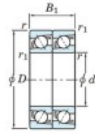

Roulement à bille simple rangée 7405-DT-FY-JTEKT - 7405-DT-FY-JTEKT

<https://www.123roulement.be/roulement-palier/roulement-bille/simple-rangee/7405-dt-fy-jtekt>

Boundary dimensions

Bearing No.	Boundary dimensions(mm)					Basic load ratings(kN)		Fatigue load factor		Limiting speeds(min-1)
	d	D	B	r1(mm)	r2(mm)	Cr	C0r	C1	f0	Grease life
7405DT FY	25	80	42	1.5	1	80.7	46.3	3.6	-	6400

CARACTÉRISTIQUES PRODUIT

Marque	JTEKT
N° Ean13	3616060656261
Diam. intérieur	25 mm
Diam. extérieur	80 mm
Épaisseur	42 mm
Vitesse limite	6400 rpm
Charge dynamique	80.7 kN
Charge statique	46.3 kN
Conditionnement	1

contact@123roulement.be

02 808 18 02

CRT4 de Lesquin 60 Rue Du Haut De Sainghin 59273 Fretin FRANCE