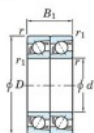

Roulement à bille simple rangée 7305-BDT-FY-JTEKT - 7305-BDT-FY-JTEKT

<https://www.123roulement.be/roulement-palier/roulement-bille/simple-rangee/7305-bdt-fy-jtekt>

Boundary dimensions

Bearing No.	Boundary dimensions(mm)					Basic load ratings(kN)		Fatigue load factor		Limiting speeds(min-1)
	d	D	B	r1(mm)	r1(max)	C0	C00	C0	ISO	Grease lub.
7305BDT FY	25	62	34	1.1	0.6	46.5	26.6	1.95	-	8300

CARACTÉRISTIQUES PRODUIT

Marque	JTEKT
N° Ean13	3616060656223
Diam. intérieur	25 mm
Diam. extérieur	62 mm
Epaisseur	34 mm
Vitesse limite	8300 rpm
Charge dynamique	46.5 kN
Charge statique	26.6 kN
Conditionnement	1

contact@123roulement.be

02 808 18 02

CRT4 de Lesquin 60 Rue Du Haut De Sainghin 59273 Fretin FRANCE