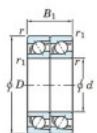

Roulement à bille simple rangée 7205-CDT-FY-JTEKT - 7205-CDT-FY-JTEKT

<https://www.123roulement.be/roulement-palier/roulement-bille/simple-rangee/7205-cdt-fy-jtekt>

Boundary dimensions

Bearing No.	Boundary dimensions(mm)					Basic load ratings(kN)		Fatigue load factor		Limiting speeds(min-1)
	d	D	B	r1(mm)	r2(mm)	C0	C0R	C0	ff	
7205CDT FY	25	52	30	1	0.6	33.7	20.5	1.4	1.4	17000

CARACTÉRISTIQUES PRODUIT

Marque	JTEKT
N° Ean13	3616060656216
Diam. intérieur	25 mm
Diam. extérieur	52 mm
Epaisseur	30 mm
Vitesse limite	17000 rpm
Charge dynamique	33.7 kN
Charge statique	20.5 kN
Conditionnement	1

contact@123roulement.be

02 808 18 02

CRT4 de Lesquin 60 Rue Du Haut De Sainghin 59273 Fretin FRANCE