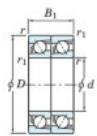

Roulement à bille simple rangée 7205-BDT-FY-JTEKT - 7205-BDT-FY-JTEKT

<https://www.123roulement.be/roulement-palier/roulement-bille/simple-rangee/7205-bdt-fy-jtekt>

Boundary dimensions

Bearing No.	Boundary dimensions(mm)					Basic load ratings(kN)		Fatigue load factor	Limiting speeds(min-1)
	d	D	B	r1(mm)	r1(max)	C	C0	f0	Grease Lub.
7205BDT FY	25	52	30	1	0.6	28.4	17.4	1.05	9200

CARACTÉRISTIQUES PRODUIT

Marque	JTEKT
N° Ean13	3616060656193
Diam. intérieur	25 mm
Diam. extérieur	52 mm
Epaisseur	30 mm
Vitesse limite	9200 rpm
Charge dynamique	28.4 kN
Charge statique	17.4 kN
Conditionnement	1

contact@123roulement.be

02 808 18 02

CRT4 de Lesquin 60 Rue Du Haut De Sainghin 59273 Fretin FRANCE