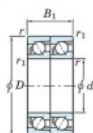

Roulement à bille simple rangée 7005-DT-FY-JTEKT - 7005-DT-FY-JTEKT

<https://www.123roulement.be/roulement-palier/roulement-bille/simple-rangee/7005-dt-fy-jtekt>

Boundary dimensions

Bearing No.	Boundary dimensions(mm)					Basic load ratings(kN)		Fatigue load factor		Limiting speeds(min-1)
	d	D	B	r1(max)	r1(min)	C0	C00	C01	fp	Grease lub.
7005DT FY	25	47	24	0.6	0.3	22.9	14.8	0.9	-	13000

CARACTÉRISTIQUES PRODUIT

Marque	JTEKT
N° Ean13	3616060656179
Diam. intérieur	25 mm
Diam. extérieur	47 mm
Epaisseur	24 mm
Vitesse limite	13000 rpm
Charge dynamique	22.9 kN
Charge statique	14.8 kN
Conditionnement	1

contact@123roulement.be

02 808 18 02

CRT4 de Lesquin 60 Rue Du Haut De Sainghin 59273 Fretin FRANCE