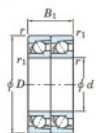

Roulement à bille simple rangée 7905-CDT-FY-JTEKT - 7905-CDT-FY-JTEKT

<https://www.123roulement.be/roulement-palier/roulement-bille/simple-rangee/7905-cdt-fy-jtekt>

Boundary dimensions

Bearing No.	Boundary dimensions(mm)					Basic load ratings(kN)		Fatigue load factor		Limiting speeds(min-1)
	d	D	B	r1(max)	r2(max)	C0	C0C	C0	fp	Grease lub.
7905CDT FY	25	42	18	0.3	0.15	16.5	10.9	0.6	15.5	20000

CARACTÉRISTIQUES PRODUIT

Marque	JTEKT
N° Ean13	3616060656155
Diam. intérieur	25 mm
Diam. extérieur	42 mm
Epaisseur	18 mm
Vitesse limite	20000 rpm
Charge dynamique	16.5 kN
Charge statique	10.9 kN
Conditionnement	1

contact@123roulement.be

02 808 18 02

CRT4 de Lesquin 60 Rue Du Haut De Sainghin 59273 Fretin FRANCE