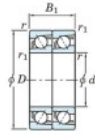

Roulement à bille simple rangée 7404-DT-FY-JTEKT - 7404-DT-FY-JTEKT

<https://www.123roulement.be/roulement-palier/roulement-bille/simple-rangee/7404-dt-fy-jtekt>

Boundary dimensions

Bearing No.	Boundary dimensions(mm)						Basic load ratings(kN)		Fatigue load factor		Limiting speeds(min-1)
	d	D	B	r1(mm)	r2(mm)	C_r	C_{0r}	C₁₀	f₀	Grease lub.	
7404DT FY	20	72	38	1.1	0.6	72.3	38.2	3	-	7400	

CARACTÉRISTIQUES PRODUIT

Marque	JTEKT
N° Ean13	3616060656148
Diam. intérieur	20 mm
Diam. intérieur	0.787" inch
Diam. extérieur	72 mm
Diam. extérieur	2.835" inch
Epaisseur	38 mm
Epaisseur	1.496" inch
Vitesse limite	7400 rpm
Charge dynamique	72.3 kN
Charge statique	38.2 kN
Conditionnement	1

contact@123roulement.be

02 808 18 02

CRT4 de Lesquin 60 Rue Du Haut De Sainghin 59273 Fretin FRANCE