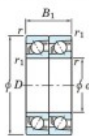

Roulement à bille simple rangée 7304-CDT-FY-JTEKT - 7304-CDT-FY-JTEKT

<https://www.123roulement.be/roulement-palier/roulement-bille/simple-rangee/7304-cdt-fy-jtekt>

Boundary dimensions

Bearing No.	Boundary dimensions(mm)						Basic load ratings(kN)		Fatigue load factor		Limiting speeds(min-1)
	d	D	B	r1(mm)	r2(mm)	C_r	C_{0r}	C_u	f₀	Grease lub.	
7304CDT FY	20	52	30	1.1	0.6	37.6	19.9	1.55	12.6	18000	

CARACTÉRISTIQUES PRODUIT

Marque	JTEKT
N° Ean13	3616060656124
Diam. intérieur	20 mm
Diam. extérieur	52 mm
Epaisseur	30 mm
Vitesse limite	18000 rpm
Charge dynamique	37.6 kN
Charge statique	19.9 kN
Conditionnement	1

contact@123roulement.be

02 808 18 02

CRT4 de Lesquin 60 Rue Du Haut De Sainghin 59273 Fretin FRANCE