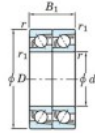

Roulement à bille simple rangée 7204-CDT-FY-JTEKT - 7204-CDT-FY-JTEKT

<https://www.123roulement.be/roulement-palier/roulement-bille/simple-rangee/7204-cdt-fy-jtekt>

Boundary dimensions

Bearing No.	Boundary dimensions(mm)					Basic load ratings(kN)		Fatigue load factor		Limiting speeds(min-1)
	d	D	B	r1(mm)	r2(mm)	C_r	C_{0r}	C_{0t}	B₀	Grease Lub.
7204CDT FY	20	47	28	1	0.6	31.5	18	1.35	13.4	19000

CARACTÉRISTIQUES PRODUIT

Marque	JTEKT
N° Ean13	3616060656094
Diam. intérieur	20 mm
Diam. extérieur	47 mm
Epaisseur	28 mm
Vitesse limite	19000 rpm
Charge dynamique	31.5 kN
Charge statique	18 kN
Conditionnement	1

contact@123roulement.be

02 808 18 02

CRT4 de Lesquin 60 Rue Du Haut De Sainghin 59273 Fretin FRANCE