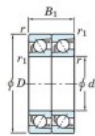

Roulement à bille simple rangée 7203-DT-FY-JTEKT - 7203-DT-FY-JTEKT

<https://www.123roulement.be/roulement-palier/roulement-bille/simple-rangee/7203-dt-fy-jtekt>

Boundary dimensions

Bearing No.	Boundary dimensions(mm)					Basic load ratings(kN)		Fatigue load factor		Limiting speeds(min-1)
	d	D	B	r1(max)	r2(max)	C_r	C_{0r}	C₁₀	f₀	
7203DT FY	17	40	24	0.6	0.3	20.6	11	0.77	-	17000

CARACTÉRISTIQUES PRODUIT

Marque	JTEKT
N° Ean13	3616060655974
Diam. intérieur	17 mm
Diam. intérieur	0.669" inch
Diam. extérieur	40 mm
Diam. extérieur	1.575" inch
Epaisseur	24 mm
Epaisseur	0.945" inch
Vitesse limite	17000 rpm
Charge dynamique	20.6 kN
Charge statique	11 kN
Conditionnement	1

contact@123roulement.be

02 808 18 02

CRT4 de Lesquin 60 Rue Du Haut De Sainghin 59273 Fretin FRANCE