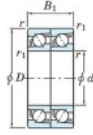

Roulement à bille simple rangée 7203-BDT-FY-JTEKT - 7203-BDT-FY-JTEKT

<https://www.123roulement.be/roulement-palier/roulement-bille/simple-rangee/7203-bdt-fy-jtekt>

Boundary dimensions

Bearing No.	Boundary dimensions(mm)					Basic load ratings(kN)		Fatigue load factor		Limiting speeds(min-1)
	d	D	B	r1(mm)	r2(mm)	C_r	C_{0r}	C_u	f₀	Grease lub.
7203BDT FY	17	40	24	0.6	0.3	19	10.1	0.66	-	12000

CARACTÉRISTIQUES PRODUIT

Marque	JTEKT
N° Ean13	3616060655967
Diam. intérieur	17 mm
Diam. extérieur	40 mm
Epaisseur	24 mm
Vitesse limite	12000 rpm
Charge dynamique	19 kN
Charge statique	10.1 kN
Conditionnement	1

contact@123roulement.be

02 808 18 02

CRT4 de Lesquin 60 Rue Du Haut De Sainghin 59273 Fretin FRANCE