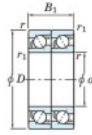

Roulement à bille simple rangée 7202-CDT-FY-JTEKT - 7202-CDT-FY-JTEKT

<https://www.123roulement.be/roulement-palier/roulement-bille/simple-rangee/7202-cdt-fy-jtekt>

Boundary dimensions

Bearing No.	Boundary dimensions(mm)					Basic load ratings(kN)		Fatigue load factor		Limiting speeds(min-1)
	d	D	B	r1(mm)	r2(mm)	Cr	CO*	Cu	f0	Grease lub.
7202CDT FY	15	35	22	0.6	0.3	17.6	9.15	0.68	13.3	26000

CARACTÉRISTIQUES PRODUIT

Marque	JTEKT
N° Ean13	3616060655905
Diam. intérieur	15 mm
Diam. intérieur	0.591" inch
Diam. extérieur	35 mm
Diam. extérieur	1.378" inch
Epaisseur	22 mm
Epaisseur	0.866" inch
Vitesse limite	26000 rpm
Charge dynamique	17.6 kN
Charge statique	9.15 kN
Conditionnement	1

contact@123roulement.be

02 808 18 02

CRT4 de Lesquin 60 Rue Du Haut De Sainghin 59273 Fretin FRANCE