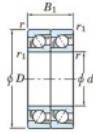

Roulement à bille simple rangée 7002-BDT-FY-JTEKT - 7002-BDT-FY-JTEKT

<https://www.123roulement.be/roulement-palier/roulement-bille/simple-rangee/7002-bdt-fy-jtekt>

Boundary dimensions

Bearing No.	Boundary dimensions(mm)					Basic load ratings(kN)		Fatigue load factor		Limiting speeds(min-1)
	d	D	B	r1(max)	r2(max)	C_r	C_{0r}	C₁₀	f₀	Grease Lub
7002BDT FY	15	32	18	0.3	0.15	11.3	6.3	0.32	-	15000

CARACTÉRISTIQUES PRODUIT

Marque	JTEKT
N° Ean13	3616060655851
Diam. intérieur	15 mm
Diam. extérieur	32 mm
Epaisseur	14 mm
Vitesse limite	15000 rpm
Charge dynamique	11.3 kN
Charge statique	6.3 kN
Conditionnement	1

contact@123roulement.be

02 808 18 02

CRT4 de Lesquin 60 Rue Du Haut De Sainghin 59273 Fretin FRANCE