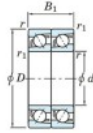

Roulement à bille simple rangée 7320-DT-JTEKT - 7320-DT-JTEKT

<https://www.123roulement.be/roulement-palier/roulement-bille/simple-rangee/7320-dt-jtekt>

Boundary dimensions

Bearing No.	Boundary dimensions(mm)					Basic load ratings(kN)			Fatigue load factor	Limiting speeds(min-1)
	d	D	B	r1(mm)	r2(mm)	Cr	C0r	C0r	f0	Grease lub.
7320DT	100	215	94	3	1.1	421	387	15.9	-	2300

CARACTÉRISTIQUES PRODUIT

Marque	JTEKT
N° Ean13	4549250272271
Diam. intérieur	100 mm
Diam. extérieur	215 mm
Epaisseur	94 mm
Vitesse limite	2300 rpm
Charge dynamique	421 kN
Charge statique	387 kN
Conditionnement	1

contact@123roulement.be

02 808 18 02

CRT4 de Lesquin 60 Rue Du Haut De Sainghin 59273 Fretin FRANCE