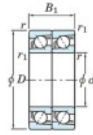

Roulement à bille simple rangée 7219-CDT-JTEKT - 7219-CDT-JTEKT

<https://www.123roulement.be/roulement-palier/roulement-bille/simple-rangee/7219-cdt-jtekt>

Boundary dimensions

Bearing No.	Boundary dimensions(mm)					Basic load ratings(kN)		Fatigue load factor		Limiting speeds(min-1)
	d	D	B	r1(mm)	r2(mm)	C0	C0*	C0	B0	Grease lub.
7219CDT	95	170	64	2.1	1.1	282	240	13.5	14.6	3900

CARACTÉRISTIQUES PRODUIT

Marque	JTEKT
N° Ean13	3616060655585
Diam. intérieur	95 mm
Diam. extérieur	170 mm
Epaisseur	64 mm
Vitesse limite	3900 rpm
Charge dynamique	282 kN
Charge statique	240 kN
Conditionnement	1

contact@123roulement.be

02 808 18 02

CRT4 de Lesquin 60 Rue Du Haut De Sainghin 59273 Fretin FRANCE