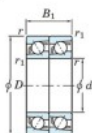

Roulement à bille simple rangée 7317-DT-JTEKT - 7317-DT-JTEKT

<https://www.123roulement.be/roulement-palier/roulement-bille/simple-rangee/7317-dt-jtekt>

Boundary dimensions

Bearing No.	Boundary dimensions(mm)					Basic load ratings(kN)		Fatigue load limit(kN)		Factor	Limiting speeds(min-1)
	d	D	B	r1min	r1max	Cr	C0r	C10	C010		
7317DT	85	180	82	3	1.1	322	265	15.9	-	-	2800

CARACTÉRISTIQUES PRODUIT

Marque	JTEKT
N° Ean13	4549250202087
Diam. intérieur	85 mm
Diam. extérieur	180 mm
Epaisseur	82 mm
Vitesse limite	2800 rpm
Charge dynamique	322 kN
Charge statique	265 kN
Conditionnement	1

contact@123roulement.be

02 808 18 02

CRT4 de Lesquin 60 Rue Du Haut De Sainghin 59273 Fretin FRANCE