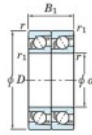

Roulement à bille simple rangée 7217-DT-JTEKT - 7217-DT-JTEKT

<https://www.123roulement.be/roulement-palier/roulement-bille/simple-rangee/7217-dt-jtekt>

Boundary dimensions

Bearing No.	Boundary dimensions(mm)					Basic load ratings(kN)		Fatigue load factor		Limiting speeds(min-1)
	d	D	B	r1(mm)	r2(mm)	C0	C0*	C0	#0	Grease lub.
7217DT	85	150	56	2	1	209	178	10	-	3200

CARACTÉRISTIQUES PRODUIT

Marque	JTEKT
N° Ean13	3616060655448
Diam. intérieur	85 mm
Diam. extérieur	150 mm
Epaisseur	56 mm
Vitesse limite	3200 rpm
Charge dynamique	209 kN
Charge statique	178 kN
Conditionnement	1

contact@123roulement.be

02 808 18 02

CRT4 de Lesquin 60 Rue Du Haut De Sainghin 59273 Fretin FRANCE