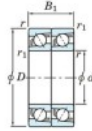

Roulement à bille simple rangée 7316-CDT-JTEKT - 7316-CDT-JTEKT

<https://www.123roulement.be/roulement-palier/roulement-bille/simple-rangee/7316-cdt-jtekt>

Boundary dimensions

Bearing No.	Boundary dimensions(mm)					Basic load ratings(kN)		Fatigue load factor		Limiting speeds(min-1)
	d	D	B	r1(mm)	r2(mm)	C	C0	C1	C2	Grease lub.
7316CDT	80	170	78	2.1	1.1	321	255	16.8	13.5	4100

CARACTÉRISTIQUES PRODUIT

Marque	JTEKT
N° Ean13	3616060655424
Diam. intérieur	80 mm
Diam. extérieur	170 mm
Épaisseur	78 mm
Vitesse limite	4100 rpm
Charge dynamique	321 kN
Charge statique	255 kN
Conditionnement	1

contact@123roulement.be

02 808 18 02

CRT4 de Lesquin 60 Rue Du Haut De Sainghin 59273 Fretin FRANCE