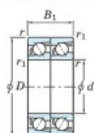

Roulement à bille simple rangée 7316-DT-JTEKT - 7316-DT-JTEKT

<https://www.123roulement.be/roulement-palier/roulement-bille/simple-rangee/7316-dt-jtekt>

Boundary dimensions

Bearing No.	Boundary dimensions(mm)				Basic load ratings(kN)		Fatigue load factor		Limiting speeds(min-1)	
	d	D	B	r1(mm)	r2(mm)	C0	C00	f0		Grease lub.
7316DT	80	170	78	2.1	1.1	299	238	14.7	-	3000

CARACTÉRISTIQUES PRODUIT

Marque	JTEKT
N° Ean13	3616060655417
Diam. intérieur	80 mm
Diam. extérieur	170 mm
Epaisseur	78 mm
Vitesse limite	3000 rpm
Charge dynamique	299 kN
Charge statique	238 kN
Conditionnement	1

contact@123roulement.be

02 808 18 02

CRT4 de Lesquin 60 Rue Du Haut De Sainghin 59273 Fretin FRANCE