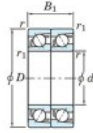

Roulement à bille simple rangée 7215-DT-JTEKT - 7215-DT-JTEKT

<https://www.123roulement.be/roulement-palier/roulement-bille/simple-rangee/7215-dt-jtekt>

Boundary dimensions

Bearing No.	Boundary dimensions(mm)					Basic load ratings(kN)		Fatigue load factor		Limiting speeds(min-1)
	d	D	B	r1(mm)	r2(mm)	C0	C00	S0	S00	Class. life
7215DT	75	130	50	1.5	1	168	139	8.4	-	3600

CARACTÉRISTIQUES PRODUIT

Marque	JTEKT
N° Ean13	3616060655325
Diam. intérieur	75 mm
Diam. extérieur	130 mm
Epaisseur	50 mm
Vitesse limite	3600 rpm
Charge dynamique	168 kN
Charge statique	139 kN
Conditionnement	1

contact@123roulement.be

02 808 18 02

CRT4 de Lesquin 60 Rue Du Haut De Sainghin 59273 Fretin FRANCE